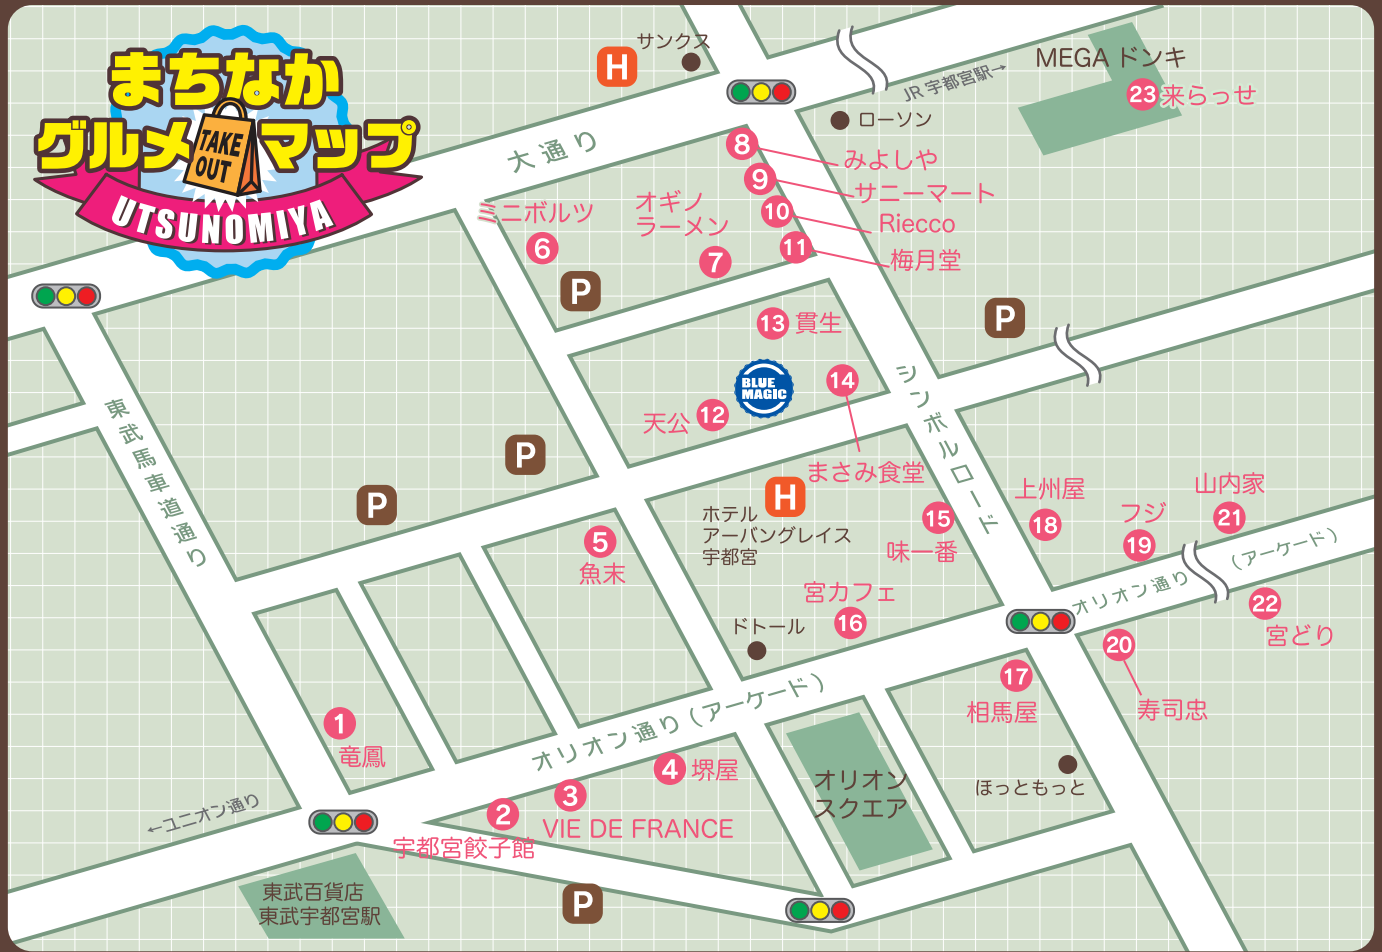

# まちなか グルメ TAKE OUT マップ UTSUNOMIYA

MAP	店名	営業時間	MENU	テイクアウト	MAP	店名	営業時間	MENU	テイクアウト
1	竜鳳	14:00~23:00 TEL 0120-99-3320	・やきとり各種	OK!	13	貫生	御予約制	・寿司、刺身 ・フグ料理	
2	宇都宮餃子館	11:00~22:00 TEL 028-639-2288	・餃子	OK!	14	まさみ食堂	11:30~20:00 TEL 028-636-8729	・定食 ・一品料理	OK! 出前
3	VIE DE FRANCE	7:00~20:30	・パン各種	OK!	15	味一番	11:00~16:00 17:00~19:30 TEL 028-634-8363	・餃子(焼き・揚げ) ・モツ煮	OK!
4	堺屋	9:00~18:30 TEL 028-633-2073	・佃煮 ・菓子類	OK!	16	宮カフェ	1F 10:00~19:00	・宇都宮 アンテナショップ	OK!
5	魚末	~16:30 TEL 028-633-3714	・刺身 ・練物類	OK!	17	宮のたいやき 相馬屋	12:00~18:00 TEL 028-636-0640	・たいやき ・たこ焼き	OK!
6	カレーハウス ミニボルツ	~20:30 TEL 028-634-4558	・カレー ・タンドリーチキン	OK!	18	焼きまんじゅう 上州屋	10:30~18:00 TEL 090-2567-0141	・焼きまんじゅう ・やきそば	OK!
7	オギノラーメン	11:00~21:00	・ラーメン ・アイス		19	カレーショップ フジ	11:00~19:00 TEL 028-634-8361	・カレー ・ハムカツ、チキン等	OK!
8	みよしや	17:00~23:00 TEL 028-612-5889	・かぶと揚げ ・からあげ	OK!	20	寿司忠	17:00~22:30 TEL 028-633-3789	・寿司	
9	サニーマート	10:00~20:00 TEL 028-651-2904	・自然食品専門店	OK!	21	山内家	11:00~19:00 TEL 028-636-3031	・焼きそば ・たこ焼き	OK!
10	Riecco	11:00~17:00 18:00~23:00 TEL 028-651-6664	・パスタ各種	OK!	22	宮どり	11:30~14:00 17:00~22:00 TEL 028-305-1262	・からあげ ・カレー	OK!
11	梅月堂	9:30~18:30 TEL 028-633-5288	・餃子パイ	OK!	23	来らっせ	11:00~21:00 TEL 028-614-5388	・餃子 34 店 日替わり	OK!
12	天公	~15:00 TEL 028-636-8933	・てんぷら						

その他 東武百貨店・MEGA ドンキ・パルコ・ほっともっと etc.

BLUE MAGIC | 宇都宮ブルワリー株式会社  
© 2013 Utsunomiya Brewery Ltd.